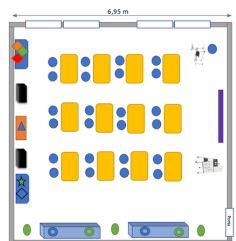

SALA DE APOIO

Equipamentos

Kit Painel interativo Promethean ThinkPad T15g Gen 2

Lenovo Thinkstation P350 Tower GALAXY TAB S8+ WIFI 256GB