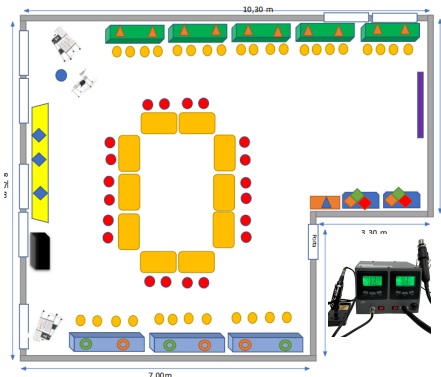

LAB. GESTÃO & REPARAÇÃO

Equipamentos

Fresadora VERSACUT 4040K(CNC)
Kit Educativo De Soldadura
Estação de Soldar e Dessoldar Digital
Kit Ferramentas iFixit
Kit Iniciação Arduino
Kit Avançado MICRO:BIT
Kit Painel interativo Promethean
Kit Certificador de Redes
Combo Asus SSD 240GB
GALAXY TAB S8+ WIFI 256GB