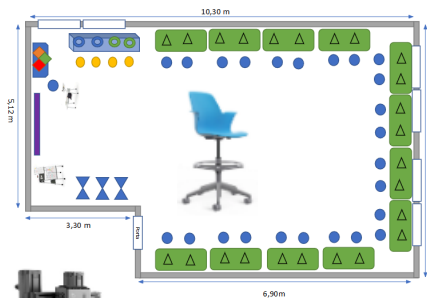

LAB. REDES & PROGRAMAÇÃO

Equipamentos

Bundle Cisco Academy
HPE ProLiant DL160 server
Kit Painel interativo Promethean
ClassVR Premium CVR-255 -
Lenovo ThinkPad T15g Gen 2
Lenovo Thinkstation P350 Tower
GALAXY TAB S8+ WIFI 256GB
Impressora Creator 4
Impressora Foto 8.9

Valências

- competências em redes e cibersegurança, incluindo configuração de routers e switches, protocolos de rede e segurança informática;
- gestão e administração de servidores, virtualização e armazenamento de dados em ambientes empresariais.